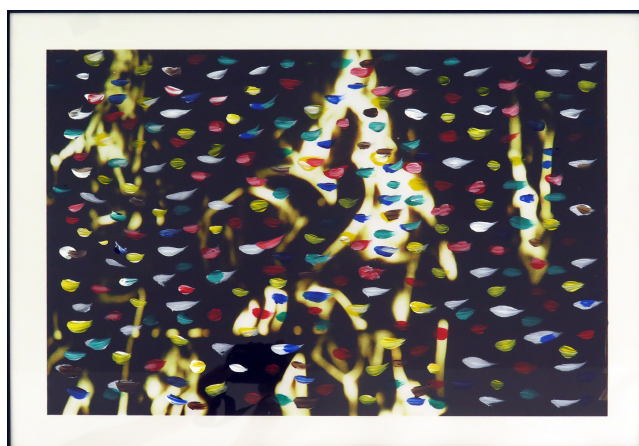

Magit Mexxeguerph

TRAYECTORIA ARTÍSTICA

PRESENTACIÓN: Inicialmente Magit Mexxeguerph englobaba las creaciones de:

Mariola Meseguer y Rhanía Gutierrez Meseguer

Actualmente Magit Mexxeguerph es el nombre bajo el que Rhanía Gutierrez Meseguer presenta sus obras.

Recientemente ha expuesto en Santana Art Gallery y en la Feria de Arte Abstracto Artist 360°.

EXPOSICIONES: Actualmente Magit Mexxeguerph ha expuesto en:

-Feria de Arte Contemporáneo Artist 360° Febrero 2022

No somos seres humanos teniendo una experiencia espiritual somos seres espirituales teniendo una experiencia humana.

-Feria de Arte Contemporáneo Artist 360° Julio 2021

-Exposición colectiva: 'Emoción: Energía Invisible' en Santana Art Gallery Paseo de la Castellana 190

Facebook: [Magit Mexxeguerph](https://www.facebook.com/Magit-Mexxeguerph)

LO HUMANO Y LO DIVINO

OBRAS

TAMAÑO: Obras de 70 x 50

TÉCNICA: Composición-fotografía

EXPLICACIÓN DE LA OBRA:

Son fotografías de energía que no vemos con trazos de pintura acrílica obteniendo una composición especial.